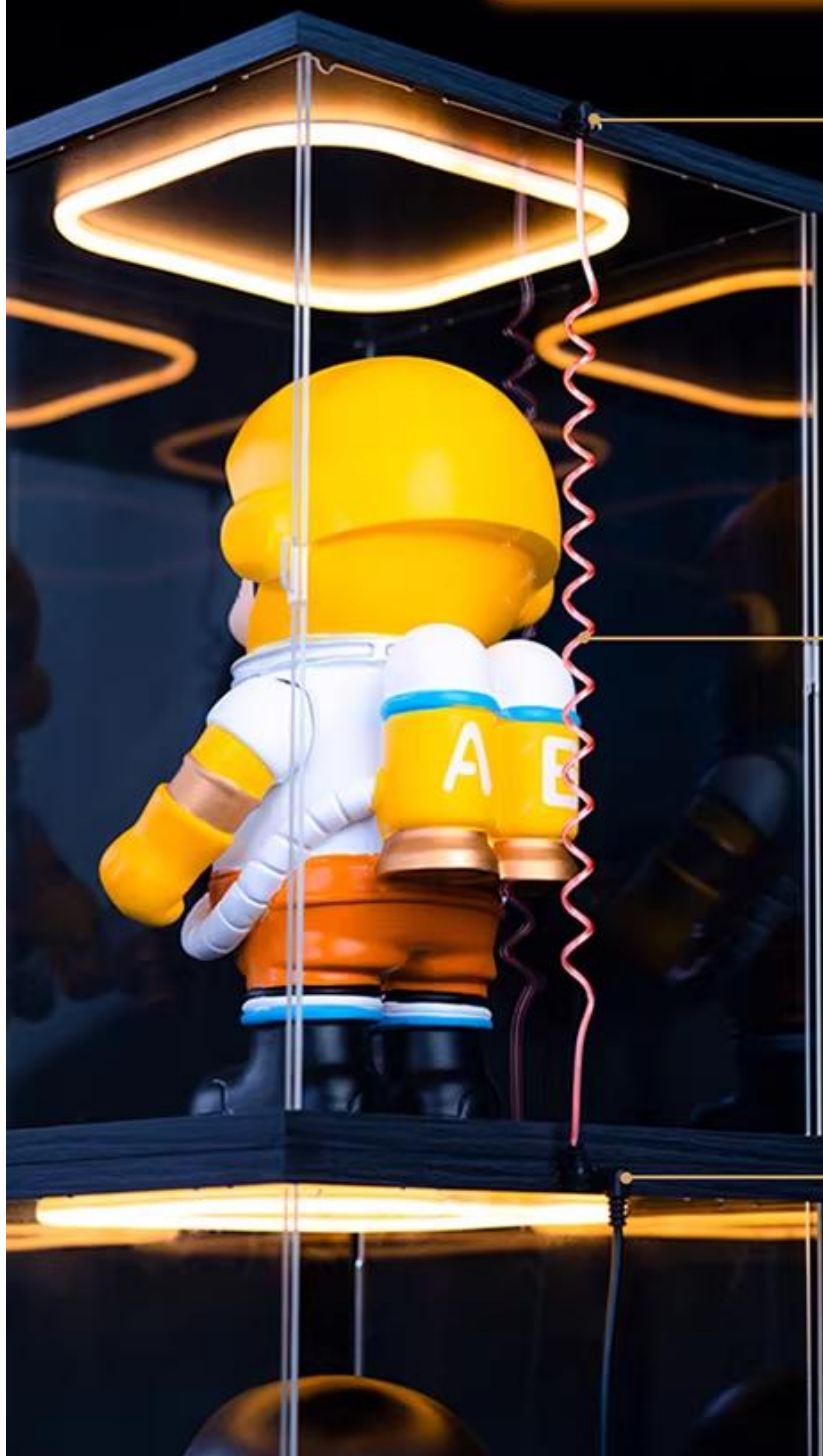

预留灯光串联插口

可**选购**串联线，盒子再多也不乱