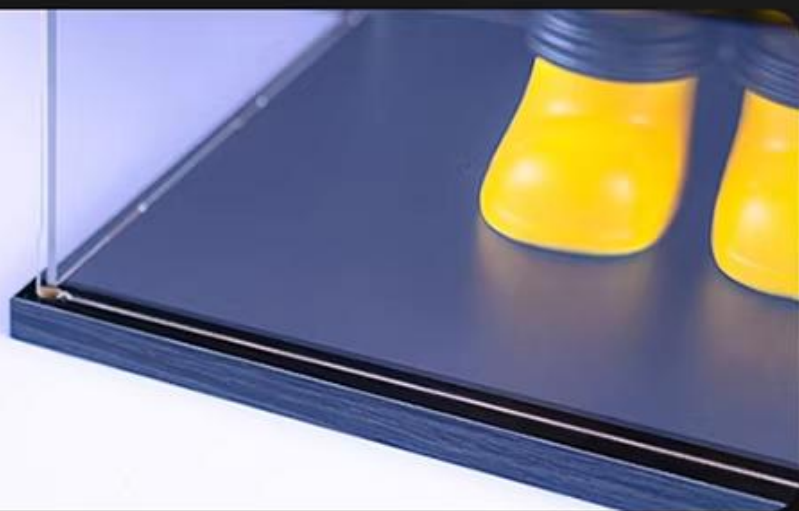

更强承重

12MM加厚底座
提供更强支撑力