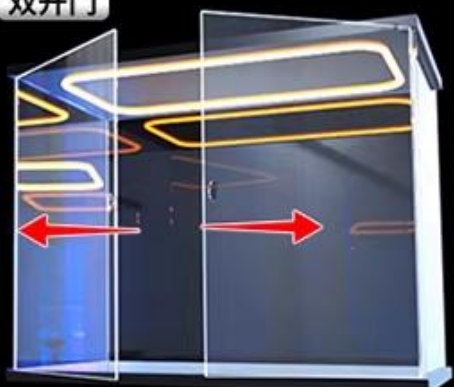

前面开门

两种开门方式
易取易放
随心把玩

单开门

双开门

*大于45CM为双开门，小于等于45CM为单开门。

02

自带灯光

回形灯带
3D围绕灯光
柔和不刺眼